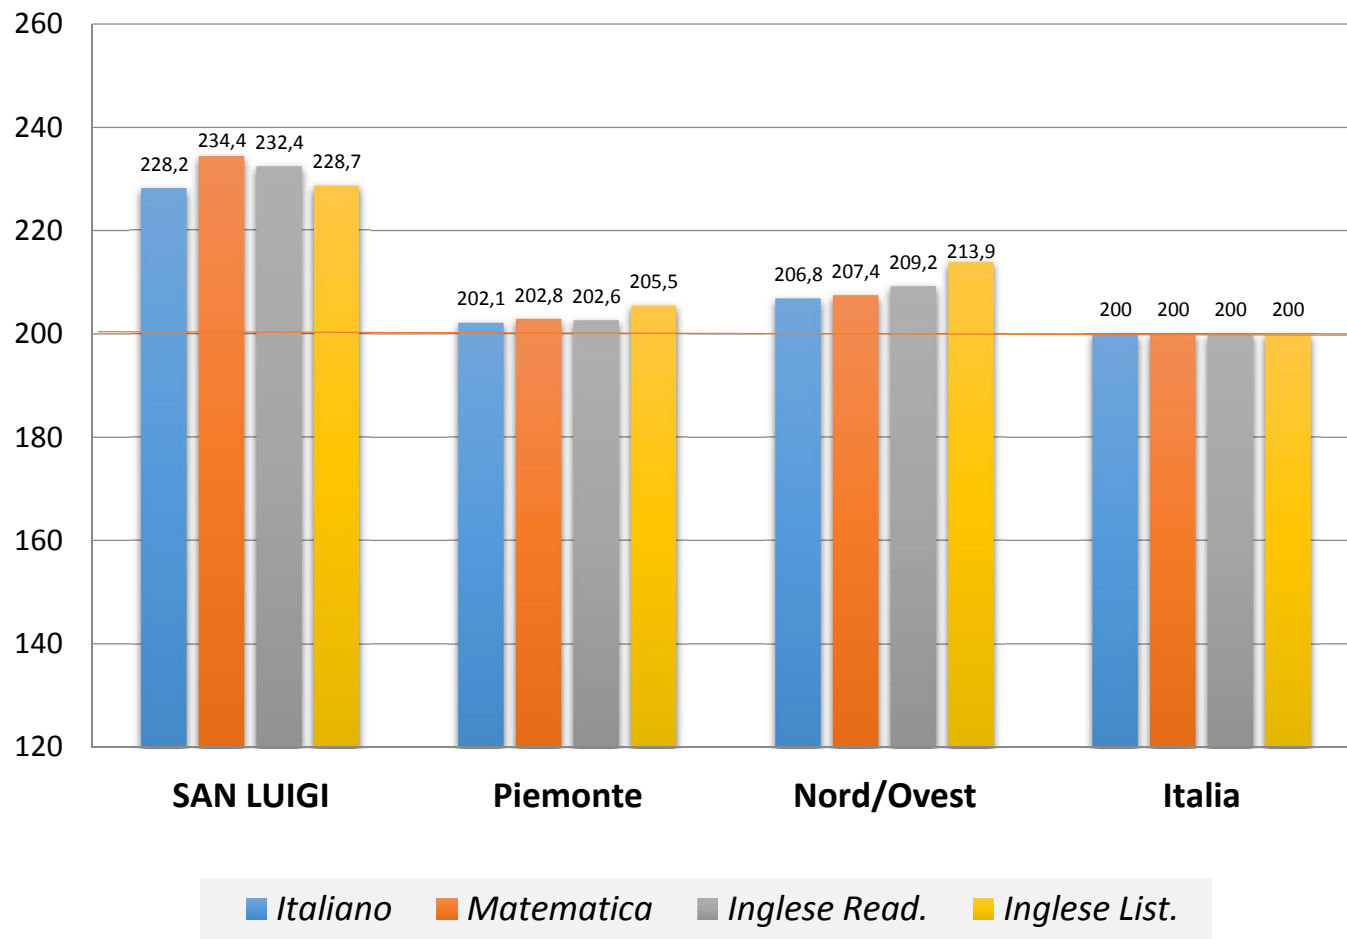

## RISULTATI PROVE INVALSI 2018

Assegnati 200 punti alla media italiana dei risultati nei test INVALSI 2018 di Matematica, Italiano, Inglese Lettura (*Reading*) e Inglese Ascolto (*Listening*), la **Scuola Media Salesiana San Luigi di Chieri** ha visto i suoi studenti piazzarsi ben al di sopra non solo della media italiana, ma anche di quella delle scuole del Nord-Ovest e del Piemonte.